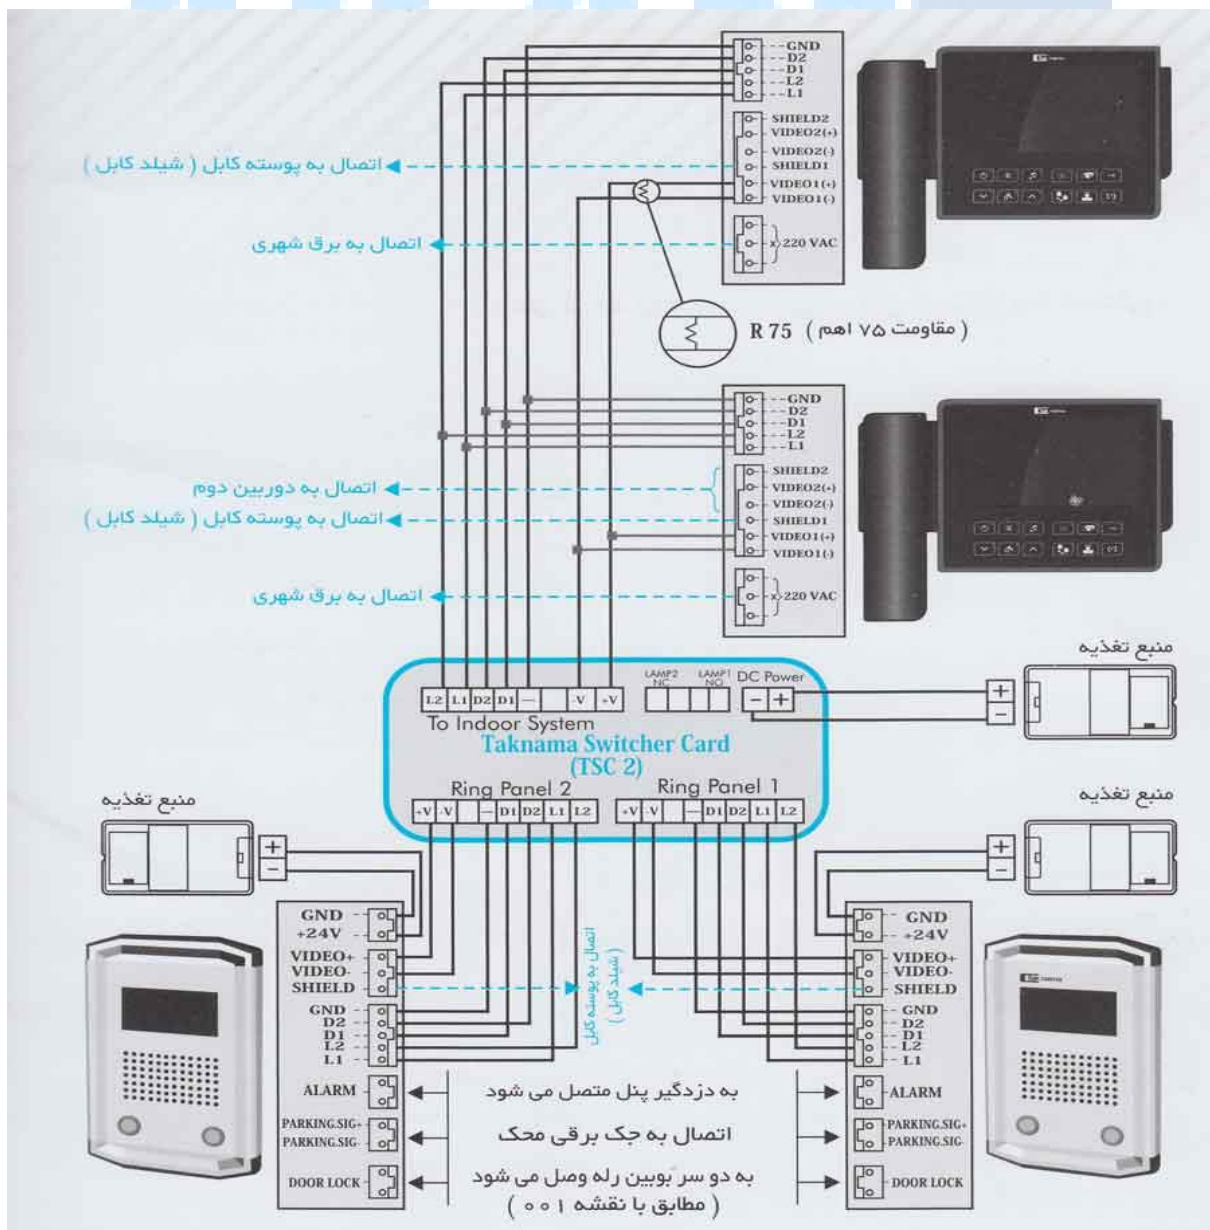

نقشه نصب آیفون تصویری تک نما با سوچر

سوچر تکنما : IPS-2CH مناسب برای ساختمان های دارای دو درب ورودی مجزا یا به اصطلاح درب های دو کله

ترتیب استفاده و نصب ماژول های جانبی تک نما

خروجی پنل درب باز کن به سوئیچر

خروجی سوئیچر به حافظه تصویر

خروجی حافظه به پخش کننده تصویر

خروجی پخش کننده تصویر به مانیتور های تک نما

تگ نما

شرکت ارتباط سازان پیشرو تک نما

تولید کننده درب بازکن های تصویری دیجیتال

دفتر مرکزی فروش غرب تهران: